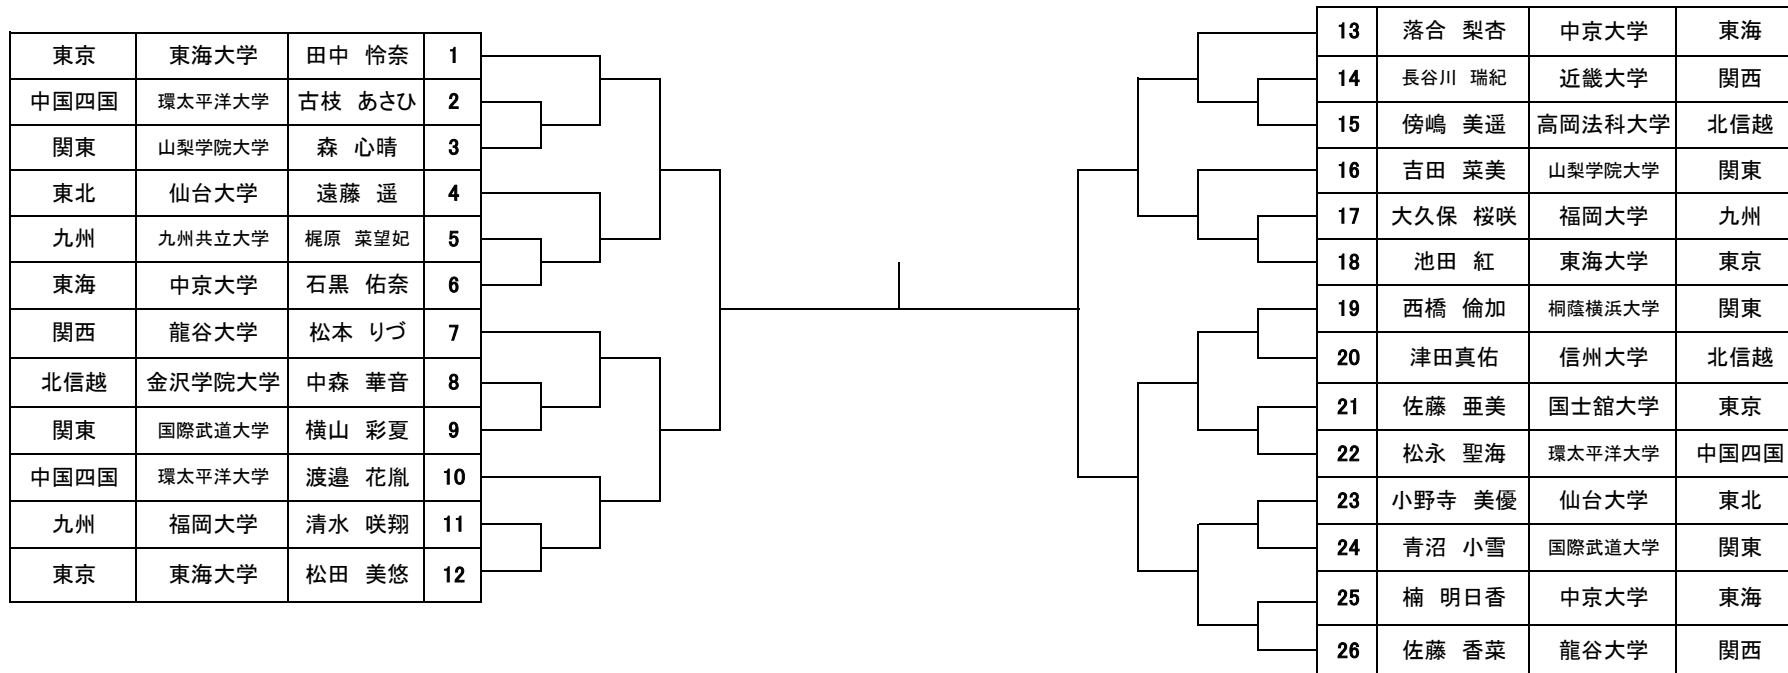

2021度全日本学生柔道体重別選手権大会(男子40回 女子37回)

女子78k