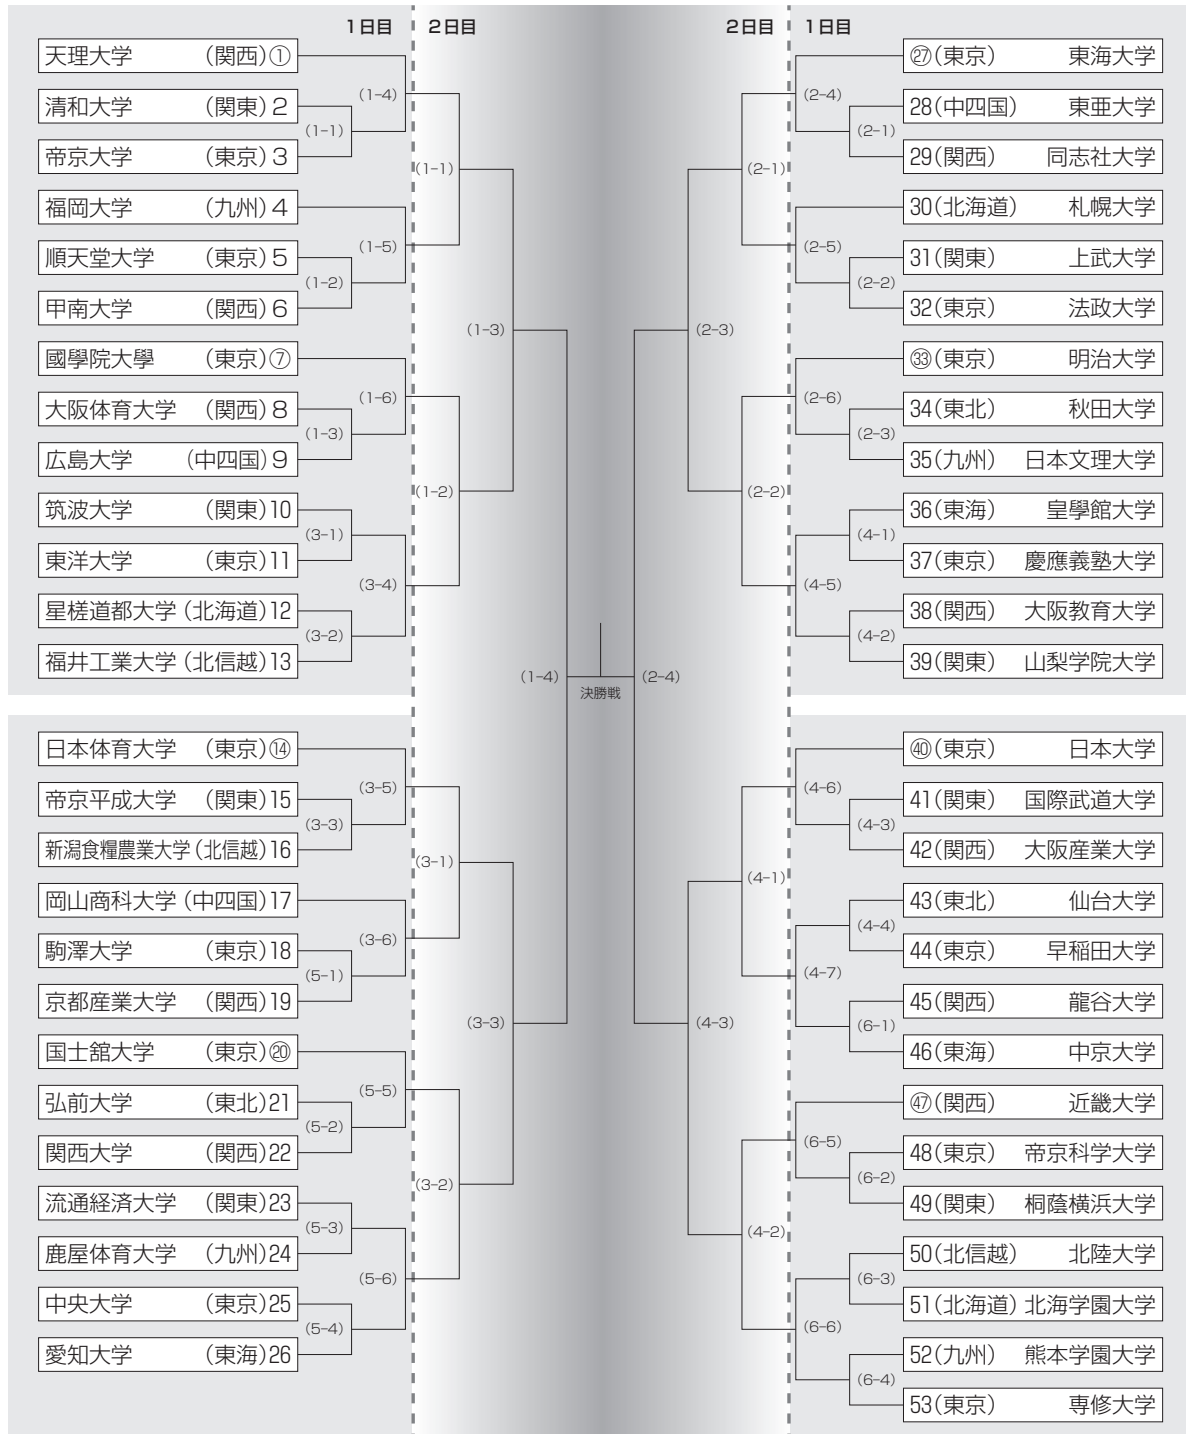

# 組み合わせ・配列抽選結果

## 2023年度全日本学生柔道体重別団体優勝大会（男子25回）組み合わせ

○印はシード校

## 2023年度全日本学生柔道体重別団体優勝大会（男子25回）配列抽選結果（1日目）

階級	先鋒	次鋒	五将	中堅	三将	副将	大将
	60kg級	100kg超級	66kg級	73kg級	81kg級	100kg級	90kg級

※なお、2日目の配列は、大会1日目終了後ベスト16校代表者立会いのもと、抽選を行う。